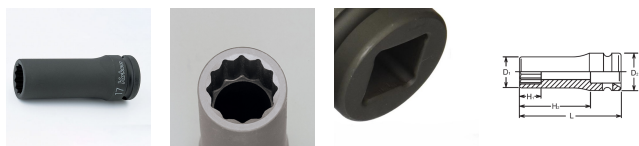

品番 : EA164DG-232

品名 : 1/2"DR/32mm ディーブ°インパ°外ソケット(十二角)

販売価格	4,010円(税抜) / 4,411円(税込)		
カタログ価格	4,010円(税抜) / 4,411円(税込)		
在庫数	最新在庫: 1 (2026/06/13 15:27現在)		
商品入数	1	販売単位	個
カタログページ	0481ページ		

仕様

メーカー	コーケン (Ko-ken)	型番	14305M-32
差込角	1/2" (12.7mm)	対辺	32mm
外径	44.5mm	全長	85mm
重量	542g		
12ポイント			
面接触により、ボルト・ナットの角を傷めなく、ソケットにかかる応力が分散されるため、耐荷重性もアップしています。			