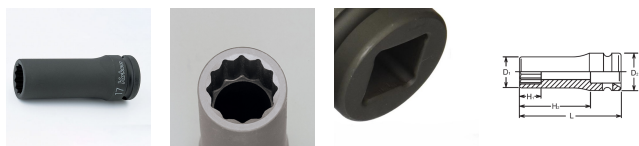

品番 : EA164DG-232

品名 : 1/2"DR/32mm ディーブ°インパ°外ソケット(十二角)

販売価格	4,010円(税抜) / 4,411円(税込)		
カタログ価格	4,010円(税抜) / 4,411円(税込)		
在庫数	最新在庫: 1 (2026/04/28 16:34現在)		
商品入数	1	販売単位	個
カタログページ	0481ページ		

#### 仕様

メーカー	コーケン (Ko-ken)	型番	14305M-32
差込角	1/2" (12.7mm)	対辺	32mm
外径	44.5mm	全長	85mm
重量	542g		
12ポイント			
面接触により、ボルト・ナットの角を傷めなく、ソケットにかかる応力が分散されるため、耐荷重性もアップしています。			