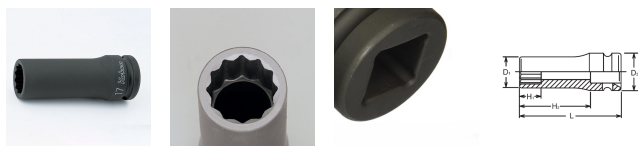

品番 : EA164DG-236

品名 : 1/2"DR/36mm ディーブ°インパクトソケット(十二角)

販売価格	5,260円(税抜) / 5,786円(税込)		
カタログ価格	5,260円(税抜) / 5,786円(税込)		
在庫数	最新在庫: 1 (2026/06/13 14:10現在)		
商品入数	1	販売単位	個
カタログページ	0481ページ		

仕様

メーカー	コーケン (Ko-ken)	型番	14305M-36
差込角	1/2" (12.7mm)	対辺	36mm
外径	49.5mm	全長	85mm
重量	635g		
12ポイント			
面接触により、ボルト・ナットの角を傷めなく、ソケットにかかる応力が分散されるため、耐荷重性もアップしています。			