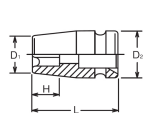

#### 仕様

メーカー	コーケン (Ko-ken)	型番	14425-E10
差込角	1/2" (12.7mm)	サイズ	E10
外径	14.2mm	全長	38mm
重量	86g		