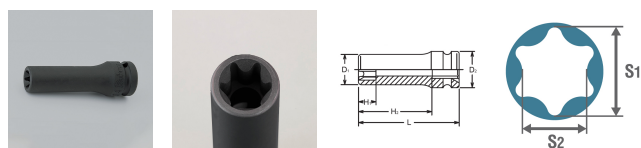

品番 : EA164DM-310

品名 : 1/2"DR/E10 [Torx]デューブ°インパクトソケット

販売価格	3,180円(税抜) / 3,498円(税込)		
カタログ価格	3,180円(税抜) / 3,498円(税込)		
在庫数	最新在庫: 2 (2026/05/25 14:51現在)		
商品入数	1	販売単位	個
カタログページ	0480ページ		

#### 仕様

メーカー	コーケン (Ko-ken)	型番	14325-E10
差込角	1/2" (12.7mm)	サイズ	E10
外径	14.2mm	全長	80mm
重量	136g		

#### 代替品

	<b>品番</b> EA164DM-10 <b>コメント</b> 全長38mm
-------------------------------------------------------------------------------------	--------------------------------------------