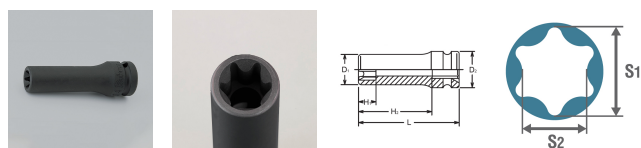

品番 : EA164DM-312

品名 : 1/2"DR/E12 [Torx]デューブ°インパクトソケット

販売価格	3,180円(税抜) / 3,498円(税込)		
カタログ価格	3,180円(税抜) / 3,498円(税込)		
在庫数	最新在庫: 2 (2026/05/25 15:41現在)		
商品入数	1	販売単位	個
カタログページ	0480ページ		

#### 仕様

メーカー	コーケン (Ko-ken)	型番	14325-E12
差込角	1/2" (12.7mm)	サイズ	E12
外径	15.2mm	全長	80mm
重量	141g		

#### 代替品

	<b>品番</b> EA164DM-12 <b>コメント</b> 全長38mm
--	--