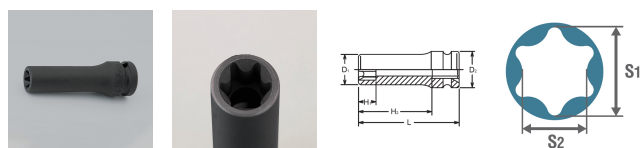

品番 : EA164DM-314

品名 : 1/2"DR/E14 [Torx]デューブ°インパクトソケット

販売価格	3,180円(税抜) / 3,498円(税込)		
カタログ価格	3,180円(税抜) / 3,498円(税込)		
在庫数	最新在庫: 1 (2026/05/25 15:41現在)		
商品入数	1	販売単位	個
カタログページ	0480ページ		

#### 仕様

メーカー	コーケン (Ko-ken)	型番	14325-E14
差込角	1/2" (12.7mm)	サイズ	E14
外径	18.2mm	全長	80mm
重量	147g		

#### 代替品

	<b>品番</b> EA164DM-14 <b>コメント</b> 全長38mm
--	--