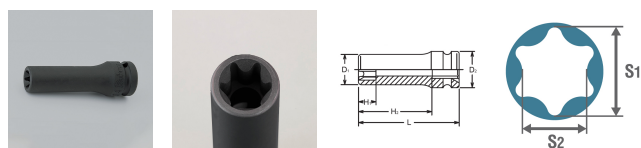

品番 : EA164DM-316

品名 : 1/2"DR/E16 [Torx]デューブ°インパクトソケット

販売価格	3,240円(税抜) / 3,564円(税込)		
カタログ価格	3,240円(税抜) / 3,564円(税込)		
在庫数	最新在庫: 1 (2026/05/25 15:46現在)		
商品入数	1	販売単位	個
カタログページ	0480ページ		

仕様

メーカー	コーケン (Ko-ken)	型番	14325-E16
差込角	1/2" (12.7mm)	サイズ	E16
外径	19.2mm	全長	80mm
重量	151g		