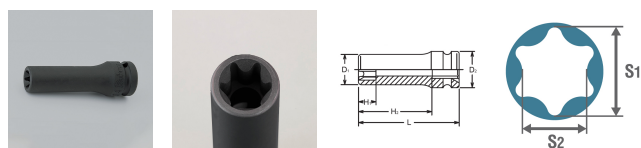

品番 : EA164DM-316

品名 : 1/2"DR/E16 [Torx]デューブインパクトソケット

販売価格	3,240円(税抜) / 3,564円(税込)		
カタログ価格	3,240円(税抜) / 3,564円(税込)		
在庫数	最新在庫: 1 (2026/05/25 16:35現在)		
商品入数	1	販売単位	個
カタログページ	0480ページ		

#### 仕様

メーカー	コーケン (Ko-ken)	型番	14325-E16
差込角	1/2" (12.7mm)	サイズ	E16
外径	19.2mm	全長	80mm
重量	151g		

#### 代替品

	<b>品番</b> EA164DM-16 <b>コメント</b> 全長38mm
---	--