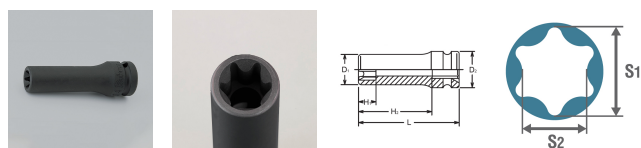

品番 : EA164DM-320

品名 : 1/2"DR/E20 [Torx]デューブインパクトソケット

販売価格	3,460円(税抜) / 3,806円(税込)		
カタログ価格	3,460円(税抜) / 3,806円(税込)		
在庫数	最新在庫: 1 (2026/05/25 15:43現在)		
商品入数	1	販売単位	個
カタログページ	0480ページ		

仕様

メーカー	コーケン (Ko-ken)	型番	14325-E20
差込角	1/2" (12.7mm)	サイズ	E20
外径	24.2mm	全長	80mm
重量	225g		

代替品

	品番 EA164DM-20 コメント 全長38mm
---	--

株式会社エスコ

大阪府大阪市西区立売堀3丁目8番14号 06-6532-6226(代表)

© 2018 ESCO Co.,Ltd.