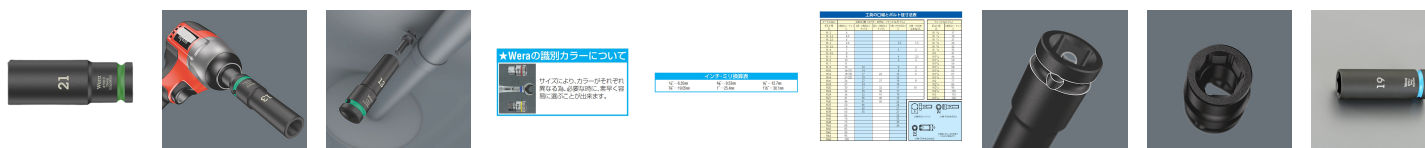

品番：EA164DY-317

品名：1/2"DRx17mm ディープインパクトソケット

販売価格	2,820円(税抜) / 3,102円(税込)		
カタログ価格	2,820円(税抜) / 3,102円(税込)		
在庫数	最新在庫: 2 (2026/05/25 16:28現在)		
商品入数	1	販売単位	個
カタログページ	0470ページ		

仕様

メーカー	Wera	型番	004834
商品名	8790C	対辺(mm)	17
外径(mm)	26	全長(mm)	83
差込角	1/2"		

色分けシステム付き、サイズに応じて色分けされており、簡単に必要なツールを見分けることができます。

六角先端は、高い力の伝達を提供し、二重の六角先端よりも少ないボルトまたはねじ頭のエッジに負荷をかける。六角ボルトおよびねじ用。

六角先端と六角穴ソケット付。

ロックピン用穴付きソケット

株式会社エスコ

大阪府大阪市西区立売堀3丁目8番14号 06-6532-6226(代表)

© 2018 ESCO Co.,Ltd.