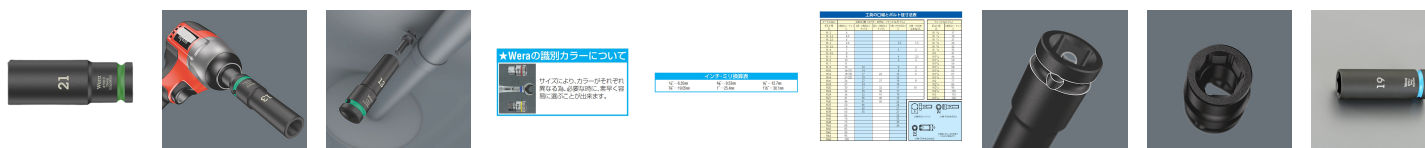

品番：EA164DY-317

品名：1/2"DRx17mm ディープインパクトソケット

販売価格	2,820円(税抜) / 3,102円(税込)		
カタログ価格	2,820円(税抜) / 3,102円(税込)		
在庫数	最新在庫: 1 (2026/04/04 21:33現在)		
商品入数	1	販売単位	個
カタログページ	0470ページ		

仕様

メーカー	Wera	型番	004834
商品名	8790C	対辺(mm)	17
外径(mm)	26	全長(mm)	83
差込角	1/2"		

色分けシステム付き、サイズに応じて色分けされており、簡単に必要なツールを見分けることができます。

六角先端は、高い力の伝達を提供し、二重の六角先端よりも少ないボルトまたはねじ頭のエッジに負荷をかける。六角ボルトおよびねじ用。

六角先端と六角穴ソケット付。

ロックピン用穴付きソケット

株式会社エスコ

大阪府大阪市西区立売堀3丁目8番14号 06-6532-6226(代表)

© 2018 ESCO Co.,Ltd.