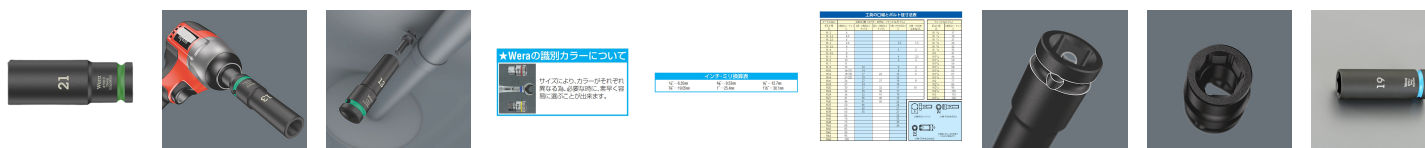

品番：EA164DY-318

品名：1/2"DRx18mm ディープインパクトソケット

販売価格	3,040円(税抜) / 3,344円(税込)		
カタログ価格	3,040円(税抜) / 3,344円(税込)		
在庫数	最新在庫: 1 (2026/04/04 21:35現在)		
商品入数	1	販売単位	個
カタログページ	0470ページ		

### 仕様

メーカー	Wera	型番	004835
商品名	8790C	対辺(mm)	18
外径(mm)	28	全長(mm)	83
差込角	1/2"		

色分けシステム付き、サイズに応じて色分けされており、簡単に必要なツールを見分けることができます。

六角先端は、高い力の伝達を提供し、二重の六角先端よりも少ないボルトまたはねじ頭のエッジに負荷をかける。六角ボルトおよびねじ用。

六角先端と六角穴ソケット付。

ロックピン用穴付きソケット