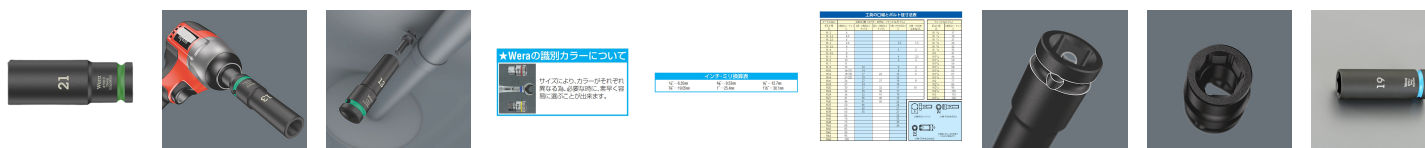

品番：EA164DY-324

品名：1/2"DRx24mm ディープインパクトソケット

販売価格	3,890円(税抜) / 4,279円(税込)		
カタログ価格	3,890円(税抜) / 4,279円(税込)		
在庫数	最新在庫: 1 (2026/05/25 16:28現在)		
商品入数	1	販売単位	個
カタログページ	0470ページ		

仕様

メーカー	Wera	型番	004839
商品名	8790C	対辺(mm)	24
外径(mm)	34	全長(mm)	83
差込角	1/2"		

色分けシステム付き、サイズに応じて色分けされており、簡単に必要なツールを見分けることができます。

六角先端は、高い力の伝達を提供し、二重の六角先端よりも少ないボルトまたはねじ頭のエッジに負荷をかける。六角ボルトおよびねじ用。

六角先端と六角穴ソケット付。

ロックピン用穴付きソケット

株式会社エスコ

大阪府大阪市西区立売堀3丁目8番14号 06-6532-6226(代表)

© 2018 ESCO Co.,Ltd.