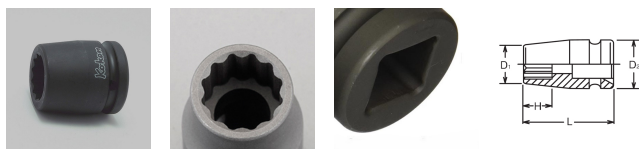

品番 : EA164EC-36

品名 : 3/4"DRx1・1/16" インパクトソケット(インチ/十二角)

販売価格	2,580円(税抜) / 2,838円(税込)		
カタログ価格	2,580円(税抜) / 2,838円(税込)		
在庫数	最新在庫: 1 (2026/05/06 09:41現在)		
商品入数	1	販売単位	個
カタログページ	0482ページ		

仕様

メーカー	コーケン (Ko-ken)	型番	16405A-1.1/16
差込角	3/4" (19mm)	対辺	1-1/16"
外径	42.5mm	全長	50mm
重量	375g		

12ポイント

面接触により、ボルト・ナットの角を傷めなく、ソケットにかかる応力が分散されるため、耐荷重性もアップしています。

株式会社エスコ

大阪府大阪市西区立売堀3丁目8番14号 06-6532-6226(代表)

© 2018 ESCO Co.,Ltd.