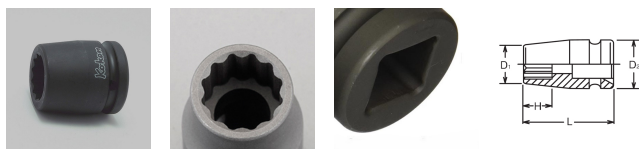

品番 : EA164EC-40

品名 : 3/4"DRx1・5/16" インパクトソケット(インチ/十二角)

販売価格	3,210円(税抜) / 3,531円(税込)		
カタログ価格	3,210円(税抜) / 3,531円(税込)		
在庫数	最新在庫: 1 (2026/05/06 09:46現在)		
商品入数	1	販売単位	個
カタログページ	0482ページ		

仕様

メーカー	コーケン (Ko-ken)	型番	16405A-1.5/16
差込角	3/4" (19mm)	対辺	1-5/16"
外径	51.3mm	全長	55mm
重量	490g		

12ポイント

面接触により、ボルト・ナットの角を傷めなく、ソケットにかかる応力が分散されるため、耐荷重性もアップしています。

株式会社エスコ

大阪府大阪市西区立売堀3丁目8番14号 06-6532-6226(代表)

© 2018 ESCO Co.,Ltd.