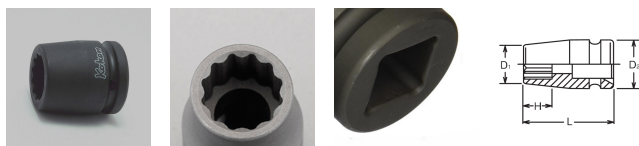

品番 : EA164EC-41

品名 : 3/4"DRx1・3/8" インパ°外ソケット(インチ/十二角)

販売価格	3,270円(税抜) / 3,597円(税込)		
カタログ価格	3,270円(税抜) / 3,597円(税込)		
在庫数	最新在庫: 0 (2026/05/06 09:41現在)		
商品入数	1	販売単位	個
カタログページ	0482ページ		

仕様

メーカー	コーケン (Ko-ken)	型番	16405A-1.3/8
差込角	3/4" (19mm)	対辺	1-3/8"
外径	52.5mm	全長	55mm
重量	494g		
12ポイント			
面接触により、ボルト・ナットの角を傷めなく、ソケットにかかる応力が分散されるため、耐荷重性もアップしています。			