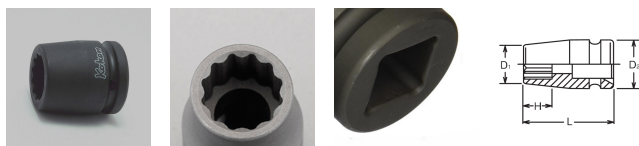

品番 : EA164EC-44

品名 : 3/4"DRx1・5/8" インパ°外ソケット(インチ/十二角)

販売価格	4,170円(税抜) / 4,587円(税込)		
カタログ価格	4,170円(税抜) / 4,587円(税込)		
在庫数	最新在庫: 1 (2026/05/06 09:46現在)		
商品入数	1	販売単位	個
カタログページ	0482ページ		

仕様

メーカー	コーケン (Ko-ken)	型番	16405A-1.5/8
差込角	3/4" (19mm)	対辺	1-5/8"
外径	60mm	全長	57mm
重量	572g		
12ポイント			
面接触により、ボルト・ナットの角を傷めなく、ソケットにかかる応力が分散されるため、耐荷重性もアップしています。			