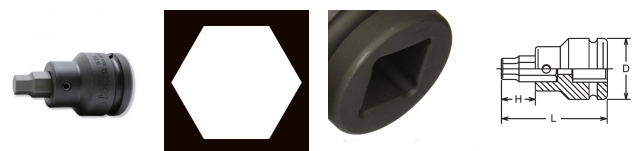

品番 : EA164EH-222

品名 : 3/4"DRx22mm [INHEX]インパクトソケット

販売価格	4,680円(税抜) / 5,148円(税込)		
カタログ価格	4,680円(税抜) / 5,148円(税込)		
在庫数	最新在庫: 1 (2026/06/18 03:10現在)		
商品入数	1	販売単位	個
カタログページ	0483ページ		

仕様

メーカー	コーケン (Ko-ken)	型番	16106.16-22
差込角	3/4" (19mm)	対辺	22mm
全長	76mm	重量	473g
ビット交換式			
※このサイズは先端が入力側の16mm六角軸より大きいので、構造上強度は16mm六角軸に依存します。安全に正しくお使いください。			