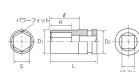

品番：EA164KE-219

品名：1/2"DRx19mmセミデューブインパクトソケット(ピン・リング付)

販売価格	1,720円(税抜) / 1,892円(税込)		
カタログ価格	1,720円(税抜) / 1,892円(税込)		
在庫数	最新在庫: 2 (2026/04/28 17:56現在)		
商品入数	1	販売単位	個
カタログページ	0474ページ		

仕様

メーカー	京都機械工具 (KTC)	型番	BP4M-19TP
差込角	1/2"	対辺(mm)	19
ソケット部外径(d1; mm)	27.5	差し込み部外径(d2; mm)	25
深さ(mm)	26.5(最大深さ:34)	全長(L; mm)	52
薄肉仕様			
AMBAC(アンバック)システム…独自のピン抜け防止機構で作業の安全性を向上			
ピン・リング標準付属			