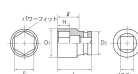

品番：EA164KE-22

品名：1/2"DRx22mm インパ°外ソケット(ピン・リング付)

販売価格	1,480円(税抜) / 1,628円(税込)		
カタログ価格	1,480円(税抜) / 1,628円(税込)		
在庫数	最新在庫: 1 (2026/07/02 17:52現在)		
商品入数	1	販売単位	個
カタログページ	0474ページ		

仕様

メーカー	京都機械工具 (KTC)	型番	BP4-22P
差込角	1/2"	対辺(mm)	22
ソケット部外径(d1; mm)	34	差し込み部外径(d2; mm)	29
深さ(mm)	15(最大深さ:24)	全長(L; mm)	42
AMBAC (アンバック) システム…独自のピン抜け防止機構で作業の安全性を向上			
ピン・リング標準付属			