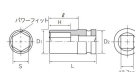

仕様

メーカー	京都機械工具 (KTC)	型番	BP4M-29TP
差込角	1/2"	対辺(mm)	29
ソケット部外径(d1; mm)	41	差し込み部外径(d2; mm)	29
深さ(mm)	25(最大深さ:57)	全長(L; mm)	75
薄肉仕様			
AMBAC(アンバック)システム…独自のピン抜け防止機構で作業の安全性を向上			
ピン・リング標準付属			

株式会社エスコ

大阪府大阪市西区立売堀3丁目8番14号 06-6532-6226(代表)

© 2018 ESCO Co.,Ltd.