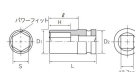

品番：EA164KE-229

品名：1/2"DRx29mmセミデューブインパクトソケット(ピン・リング付)

販売価格	3,040円(税抜) / 3,344円(税込)		
カタログ価格	3,040円(税抜) / 3,344円(税込)		
在庫数	最新在庫: 1 (2026/06/13 15:49現在)		
商品入数	1	販売単位	個
カタログページ	0474ページ		

仕様

メーカー	京都機械工具 (KTC)	型番	BP4M-29TP
差込角	1/2"	対辺(mm)	29
ソケット部外径(d1; mm)	41	差し込み部外径(d2; mm)	29
深さ(mm)	25(最大深さ:57)	全長(L; mm)	75
薄肉仕様			
AMBAC(アンバック)システム…独自のピン抜け防止機構で作業の安全性を向上			
ピン・リング標準付属			