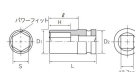

品番：EA164KE-229

品名：1/2"DRx29mmセミデューブインパクトソケット(ピン・リング付)

販売価格	3,040円(税抜) / 3,344円(税込)		
カタログ価格	3,040円(税抜) / 3,344円(税込)		
在庫数	最新在庫: 1 (2026/06/13 14:24現在)		
商品入数	1	販売単位	個
カタログページ	0474ページ		

仕様

メーカー	京都機械工具 (KTC)	型番	BP4M-29TP
差込角	1/2"	対辺(mm)	29
ソケット部外径(d1; mm)	41	差し込み部外径(d2; mm)	29
深さ(mm)	25(最大深さ:57)	全長(L; mm)	75
薄肉仕様			
AMBAC(アンバック)システム…独自のピン抜け防止機構で作業の安全性を向上			
ピン・リング標準付属			