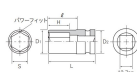

品番：EA164KE-230

品名：1/2"DRx30mmセミデューブインパクトソケット(ピン・リング付)

販売価格	3,040円(税抜) / 3,344円(税込)		
カタログ価格	3,040円(税抜) / 3,344円(税込)		
在庫数	最新在庫: 1 (2026/04/28 17:56現在)		
商品入数	1	販売単位	個
カタログページ	0474ページ		

仕様

メーカー	京都機械工具 (KTC)	型番	BP4M-30TP
差边角	1/2"	対辺(mm)	30
ソケット部外径(d1; mm)	42	差し込み部外径(d2; mm)	29
深さ(mm)	25(最大深さ:57)	全長(L; mm)	75
薄肉仕様			
AMBAC(アンバック)システム…独自のピン抜け防止機構で作業の安全性を向上			
ピン・リング標準付属			