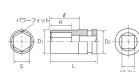

#### 仕様

メーカー	京都機械工具 (KTC)	型番	BP4M-30TP
差边角	1/2"	対辺(mm)	30
ソケット部外径(d1; mm)	42	差し込み部外径(d2; mm)	29
深さ(mm)	25(最大深さ:57)	全長(L; mm)	75
薄肉仕様			
AMBAC(アンバック)システム…独自のピン抜け防止機構で作業の安全性を向上			
ピン・リング標準付属			