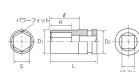

仕様

| | | | |
|--|--------------|-----------------|-----------|
| メーカー | 京都機械工具 (KTC) | 型番 | BP4M-30TP |
| 差込角 | 1/2" | 対辺(mm) | 30 |
| ソケット部外径(d1; mm) | 42 | 差し込み部外径(d2; mm) | 29 |
| 深さ(mm) | 25(最大深さ:57) | 全長(L; mm) | 75 |
| 薄肉仕様 | | | |
| AMBAC(アンバック)システム…独自のピン抜け防止機構で作業の安全性を向上 | | | |
| ピン・リング標準付属 | | | |