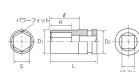

#### 仕様

メーカー	京都機械工具 (KTC)	型番	BP4M-33TP
差边角	1/2"	対辺(mm)	33
ソケット部外径(d1; mm)	45	差し込み部外径(d2; mm)	29
深さ(mm)	28(最大深さ:57)	全長(L; mm)	75
薄肉仕様			
AMBAC(アンバック)システム…独自のピン抜け防止機構で作業の安全性を向上			
ピン・リング標準付属			