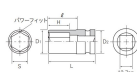

品番：EA164KE-233

品名：1/2"DRx33mmセミデューブインパクトソケット(ピン・リング付)

販売価格	3,800円(税抜) / 4,180円(税込)		
カタログ価格	3,800円(税抜) / 4,180円(税込)		
在庫数	最新在庫: 1 (2026/06/13 12:36現在)		
商品入数	1	販売単位	個
カタログページ	0474ページ		

仕様

メーカー	京都機械工具 (KTC)	型番	BP4M-33TP
差边角	1/2"	対辺(mm)	33
ソケット部外径(d1; mm)	45	差し込み部外径(d2; mm)	29
深さ(mm)	28(最大深さ:57)	全長(L; mm)	75
薄肉仕様			
AMBAC(アンバック)システム…独自のピン抜け防止機構で作業の安全性を向上			
ピン・リング標準付属			