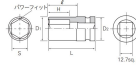

品番：EA164KE-235

品名：1/2"DRx35mmセミデューブインパクトソケット(ピン・リング付)

販売価格	4,570円(税抜) / 5,027円(税込)		
カタログ価格	4,570円(税抜) / 5,027円(税込)		
在庫数	最新在庫: 1 (2026/06/13 15:50現在)		
商品入数	1	販売単位	個
カタログページ	0474ページ		

仕様

メーカー	京都機械工具 (KTC)	型番	BP4M-35TP
差込角	1/2"	対辺(mm)	35
ソケット部外径(d1; mm)	47	差し込み部外径(d2; mm)	29
深さ(mm)	28(最大深さ:57)	全長(L; mm)	75
薄肉仕様			
AMBAC(アンバック)システム…独自のピン抜け防止機構で作業の安全性を向上			
ピン・リング標準付属			