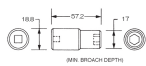

品番 : EA164WB-103

品名 : 3/8"DRx7/16" ディープインパクトソケット

販売価格	1,190円(税抜) / 1,309円(税込)		
カタログ価格	1,190円(税抜) / 1,309円(税込)		
在庫数	最新在庫: 6 (2026/07/03 00:37現在)		
商品入数	1	販売単位	個
カタログページ	0471ページ		

仕様

メーカー	WRIGHT TOOL	対辺	7/16"
差込角	3/8"	全長	57.2mm
外径	17mm	材質	スチール
6ポイント			
オイル仕上げの黒色酸化皮膜			
最高のフィット感と不屈の強度を実現するため、鍛造および機械加工されています			
最適な硬度、延性、耐久性を実現するため、精密な熱処理と焼き戻しが行われています			
開口部のサイズをすばやく判断できるように、読みやすいスタンプ パターンが付いています			
水銀不使用			