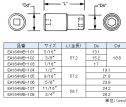

品番 : EA164WB-103

品名 : 3/8"DRx7/16" ディープインパクトソケット

販売価格	1,190円(税抜) / 1,309円(税込)		
カタログ価格	1,190円(税抜) / 1,309円(税込)		
在庫数	最新在庫: 6 (2026/07/03 00:37現在)		
商品入数	1	販売単位	個
カタログページ	0471ページ		

仕様

メーカー	WRIGHT TOOL	対辺	7/16"
差込角	3/8"	全長	57.2mm
外径	17mm	材質	スチール
6ポイント			
オイル仕上げの黒色酸化皮膜			
最高のフィット感と不屈の強度を実現するため、鍛造および機械加工されています			
最適な硬度、延性、耐久性を実現するため、精密な熱処理と焼き戻しが行われています			
開口部のサイズをすばやく判断できるように、読みやすいスタンプ パターンが付いています			
水銀不使用			