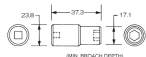

品番：EA164XA-10

品名：1/2"DRx10mm インパクトソケット

販売価格	2,290円(税抜) / 2,519円(税込)		
カタログ価格	2,290円(税抜) / 2,519円(税込)		
在庫数	最新在庫: 3 (2026/07/03 06:12現在)		
商品入数	1	販売単位	個
カタログページ	0471ページ		

仕様

対辺	10mm	差込角	1/2"
外径	17.1mm	全長	38.1mm
材質	スチール		
ピン固定用			
6ポイント			
接触面積が広くなり、グリップ力と強度が向上します			
オイル仕上げの黒色酸化皮膜			
最高のフィット感と不屈の強度を実現するため、鍛造および機械加工されています			
最適な硬度、延性、耐久性を実現するため、精密な熱処理と焼き戻しが行われています			
開口部のサイズをすばやく判断できるように、読みやすいスタンプパターンが付いています			
水銀不使用			