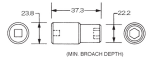

品番 : EA164XA-104

品名 : 1/2"DRsqx 9/16" インパクトソケット

販売価格	2,140円(税抜) / 2,354円(税込)		
カタログ価格	2,140円(税抜) / 2,354円(税込)		
在庫数	最新在庫: 2 (2026/07/03 08:02現在)		
商品入数	1	販売単位	個
カタログページ	0471ページ		

仕様

対辺	9/16"	差込角	1/2"
全長	37.3mm	外径	22.2mm
材質	スチール		
ピン固定用			
6ポイント			
接触面積が広くなり、グリップ力と強度が向上します			
オイル仕上げの黒色酸化皮膜			
最高のフィット感と不屈の強度を実現するため、鍛造および機械加工されています			
最適な硬度、延性、耐久性を実現するため、精密な熱処理と焼き戻しが行われています			
開口部のサイズをすばやく判断できるように、読みやすいスタンプパターンが付いています			
水銀不使用			