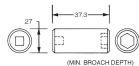

仕様

対辺	11/16"	差込角	1/2"
全長	37.3mm	外径	27mm
材質	スチール		
ピン固定用			
6ポイント			
接触面積が広くなり、グリップ力と強度が向上します			
オイル仕上げの黒色酸化皮膜			
最高のフィット感と不屈の強度を実現するため、鍛造および機械加工されています			
最適な硬度、延性、耐久性を実現するため、精密な熱処理と焼き戻しが行われています			
開口部のサイズをすばやく判断できるように、読みやすいスタンプパターンが付いています			
水銀不使用			

代替品

	品番	EA164DE-5.5
	コメント