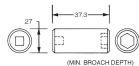

品番 : EA164XA-106

品名 : 1/2"DRx11/16" インパクトソケット

販売価格	2,400円(税抜) / 2,640円(税込)		
カタログ価格	2,400円(税抜) / 2,640円(税込)		
在庫数	最新在庫: 5 (2026/07/03 08:11現在)		
商品入数	1	販売単位	個
カタログページ	0471ページ		

仕様

対辺	11/16"	差込角	1/2"
全長	37.3mm	外径	27mm
材質	スチール		
ピン固定用			
6ポイント			
接触面積が広くなり、グリップ力と強度が向上します			
オイル仕上げの黒色酸化皮膜			
最高のフィット感と不屈の強度を実現するため、鍛造および機械加工されています			
最適な硬度、延性、耐久性を実現するため、精密な熱処理と焼き戻しが行われています			
開口部のサイズをすばやく判断できるように、読みやすいスタンプパターンが付いています			
水銀不使用			