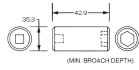

品番 : EA164XA-110

品名 : 1/2"DRx15/16" インパクトソケット

販売価格	3,180円(税抜) / 3,498円(税込)		
カタログ価格	3,180円(税抜) / 3,498円(税込)		
在庫数	最新在庫: 2 (2026/07/03 08:02現在)		
商品入数	1	販売単位	個
カタログページ	0471ページ		

仕様

対辺	15/16"	差込角	1/2"
全長	42.9mm	外径	35.3mm
材質	スチール		
ピン固定用			
6ポイント			
接触面積が広くなり、グリップ力と強度が向上します			
オイル仕上げの黒色酸化皮膜			
最高のフィット感と不屈の強度を実現するため、鍛造および機械加工されています			
最適な硬度、延性、耐久性を実現するため、精密な熱処理と焼き戻しが行われています			
開口部のサイズをすばやく判断できるように、読みやすいスタンプパターンが付いています			
水銀不使用			