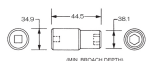

品番 : EA164XA-112

品名 : 1/2"DRx1・1/16"インパクトソケット

販売価格	4,160円(税抜) / 4,576円(税込)		
カタログ価格	4,160円(税抜) / 4,576円(税込)		
在庫数	最新在庫: 5 (2026/07/03 07:06現在)		
商品入数	1	販売単位	個
カタログページ	0471ページ		

仕様

対辺	1-1/16"	差込角	1/2"
全長	44.5mm	外径	38.1mm
材質	スチール		
ピン固定用			
6ポイント			
接触面積が広くなり、グリップ力と強度が向上します			
オイル仕上げの黒色酸化皮膜			
最高のフィット感と不屈の強度を実現するため、鍛造および機械加工されています			
最適な硬度、延性、耐久性を実現するため、精密な熱処理と焼き戻しが行われています			
開口部のサイズをすばやく判断できるように、読みやすいスタンプパターンが付いています			
水銀不使用			