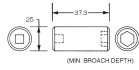

#### 仕様

対辺	15mm	差込角	1/2"
外径	25mm	全長	38.1mm
材質	スチール		
ピン固定用			
6ポイント			
接触面積が広くなり、グリップ力と強度が向上します			
オイル仕上げの黒色酸化皮膜			
最高のフィット感と不屈の強度を実現するため、鍛造および機械加工されています			
最適な硬度、延性、耐久性を実現するため、精密な熱処理と焼き戻しが行われています			
開口部のサイズをすばやく判断できるように、読みやすいスタンプパターンが付いています			
水銀不使用			