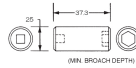

品番：EA164XA-16

品名：1/2"DRx16mm インパクトソケット

販売価格	2,480円(税抜) / 2,728円(税込)		
カタログ価格	2,480円(税抜) / 2,728円(税込)		
在庫数	最新在庫: 3 (2026/07/03 07:06現在)		
商品入数	1	販売単位	個
カタログページ	0471ページ		

仕様

対辺	16mm	差込角	1/2"
外径	25mm	全長	38.1mm
材質	スチール		
ピン固定用			
6ポイント			
接触面積が広くなり、グリップ力と強度が向上します			
オイル仕上げの黒色酸化皮膜			
最高のフィット感と不屈の強度を実現するため、鍛造および機械加工されています			
最適な硬度、延性、耐久性を実現するため、精密な熱処理と焼き戻しが行われています			
開口部のサイズをすばやく判断できるように、読みやすいスタンプパターンが付いています			
水銀不使用			