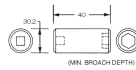

品番：EA164XA-20

品名：1/2"DRx20mm インパクトソケット

販売価格	3,040円(税抜) / 3,344円(税込)		
カタログ価格	3,040円(税抜) / 3,344円(税込)		
在庫数	最新在庫: 3 (2026/07/03 07:24現在)		
商品入数	1	販売単位	個
カタログページ	0471ページ		

仕様

対辺	20mm	差込角	1/2"
外径	30.2mm	全長	40mm
材質	スチール		
ピン固定用			
6ポイント			
接触面積が広くなり、グリップ力と強度が向上します			
オイル仕上げの黒色酸化皮膜			
最高のフィット感と不屈の強度を実現するため、鍛造および機械加工されています			
最適な硬度、延性、耐久性を実現するため、精密な熱処理と焼き戻しが行われています			
開口部のサイズをすばやく判断できるように、読みやすいスタンプパターンが付いています			
水銀不使用			

代替品

	品番	EA164XA-21
	コメント	対辺:20mm → 21mm

株式会社エスコ

大阪府大阪市西区立売堀3丁目8番14号 06-6532-6226(代表)

© 2018 ESCO Co.,Ltd.