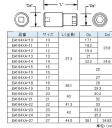

品番：EA164XA-20

品名：1/2"DRx20mm インパクトソケット

販売価格	3,040円(税抜) / 3,344円(税込)		
カタログ価格	3,040円(税抜) / 3,344円(税込)		
在庫数	最新在庫: 3 (2026/07/03 07:24現在)		
商品入数	1	販売単位	個
カタログページ	0471ページ		

仕様

対辺	20mm	差込角	1/2"
外径	30.2mm	全長	40mm
材質	スチール		
ピン固定用			
6ポイント			
接触面積が広くなり、グリップ力と強度が向上します			
オイル仕上げの黒色酸化皮膜			
最高のフィット感と不屈の強度を実現するため、鍛造および機械加工されています			
最適な硬度、延性、耐久性を実現するため、精密な熱処理と焼き戻しが行われています			
開口部のサイズをすばやく判断できるように、読みやすいスタンプパターンが付いています			
水銀不使用			

代替品

	品番	EA164XA-21
	コメント	対辺:20mm → 21mm

株式会社エスコ

大阪府大阪市西区立売堀3丁目8番14号 06-6532-6226(代表)

© 2018 ESCO Co.,Ltd.