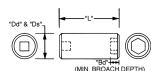

品番 : EA164XA-203

品名 : 1/2"DRx 9/16" インパクトソケット(12角)

販売価格	2,570円(税抜) / 2,827円(税込)		
カタログ価格	2,570円(税抜) / 2,827円(税込)		
在庫数	最新在庫: 0 (2026/07/03 07:02現在)		
商品入数	1	販売単位	個
カタログページ			

仕様

差込角	1/2" (12.7mm)	サイズ(インチ)	9/16
全長	37mm	ソケット部外径	24mm
ソケット深さ	8.3mm	材質	クロムモリブデン鋼(黒染め)
角ではなく面で接触することで、より強力なグリップ力を発揮しボルトやナットの角を傷めにくくなっています。			
12ポイント			
最適な硬度・延性・耐久性を実現するために熱処理と焼き戻しが施されています。			