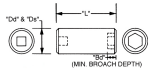

品番 : EA164XA-204

品名 : 1/2"DRx 5/8" インパクトソケット(12角)

販売価格	2,700円(税抜) / 2,970円(税込)		
カタログ価格	2,700円(税抜) / 2,970円(税込)		
在庫数	最新在庫: 0 (2026/07/03 07:02現在)		
商品入数	1	販売単位	個
カタログページ			

仕様

差込角	1/2" (12.7mm)	サイズ(インチ)	5/8
全長	37mm	ソケット部外径	25mm
ソケット深さ	9.5mm	材質	クロムモリブデン鋼(黒染め)
角ではなく面で接触することで、より強力なグリップ力を発揮しボルトやナットの角を傷めにくくなっています。			
12ポイント			
最適な硬度・延性・耐久性を実現するために熱処理と焼き戻しが施されています。			