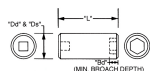

品番 : EA164XA-206

品名 : 1/2"DRx 3/4" インパクトソケット(12角)

販売価格	2,960円(税抜) / 3,256円(税込)		
カタログ価格	2,960円(税抜) / 3,256円(税込)		
在庫数	最新在庫: 0 (2026/07/03 07:02現在)		
商品入数	1	販売単位	個
カタログページ			

仕様

差込角	1/2" (12.7mm)	サイズ(インチ)	3/4
全長	37mm	ソケット部外径	29mm
ソケット深さ	19mm	材質	クロムモリブデン鋼(黒染め)
角ではなく面で接触することで、より強力なグリップ力を発揮しボルトやナットの角を傷めにくくなっています。			
12ポイント			
最適な硬度・延性・耐久性を実現するために熱処理と焼き戻しが施されています。			