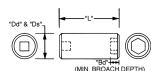

品番 : EA164XA-208

品名 : 1/2"DRx 7/8" インパクトソケット(12角)

販売価格	3,430円(税抜) / 3,773円(税込)		
カタログ価格	3,430円(税抜) / 3,773円(税込)		
在庫数	最新在庫: 0 (2026/07/03 07:02現在)		
商品入数	1	販売単位	個
カタログページ			

仕様

差込角	1/2" (12.7mm)	サイズ(インチ)	7/8
全長	41mm	ソケット部外径	33mm
ソケット深さ	22mm	材質	クロムモリブデン鋼(黒染め)
角ではなく面で接触することで、より強力なグリップ力を発揮しボルトやナットの角を傷めにくくなっています。			
12ポイント			
最適な硬度・延性・耐久性を実現するために熱処理と焼き戻しが施されています。			