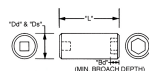

品番 : EA164XA-209

品名 : 1/2"DRx 15/16" インパクトソケット(12角)

販売価格	3,800円(税抜) / 4,180円(税込)		
カタログ価格	3,800円(税抜) / 4,180円(税込)		
在庫数	最新在庫: 0 (2026/07/03 07:02現在)		
商品入数	1	販売単位	個
カタログページ			

仕様

差込角	1/2" (12.7mm)	サイズ(インチ)	15/16
全長	43mm	ソケット部外径	36mm
ソケット深さ	23mm	材質	クロムモリブデン鋼(黒染め)
角ではなく面で接触することで、より強力なグリップ力を発揮しボルトやナットの角を傷めにくくなっています。			
12ポイント			
最適な硬度・延性・耐久性を実現するために熱処理と焼き戻しが施されています。			