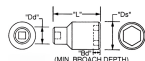

品番 : EA164XA-215

品名 : 1/2"DRx1.5/16" インパクトソケット(12角)

販売価格	6,350円(税抜) / 6,985円(税込)		
カタログ価格	6,350円(税抜) / 6,985円(税込)		
在庫数	最新在庫: 0 (2026/07/03 07:02現在)		
商品入数	1	販売単位	個
カタログページ			

仕様

差込角	1/2" (12.7mm)	サイズ(インチ)	1.5/16
全長	51mm	ソケット部外径	51mm
ソケット深さ	27mm	材質	クロムモリブデン鋼(黒染め)
角ではなく面で接触することで、より強力なグリップ力を発揮しボルトやナットの角を傷めにくくなっています。			
12ポイント			
最適な硬度・延性・耐久性を実現するために熱処理と焼き戻しが施されています。			