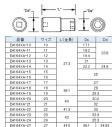

品番：EA164XA-22

品名：1/2"DRx22mm インパクトソケット

販売価格	3,690円(税抜) / 4,059円(税込)		
カタログ価格	3,690円(税抜) / 4,059円(税込)		
在庫数	最新在庫: 1 (2026/07/03 07:06現在)		
商品入数	1	販売単位	個
カタログページ	0471ページ		

仕様

対辺	22mm	差込角	1/2"
外径	33mm	全長	41.3mm
材質	スチール		
ピン固定用			
6ポイント			
接触面積が広くなり、グリップ力と強度が向上します			
オイル仕上げの黒色酸化皮膜			
最高のフィット感と不屈の強度を実現するため、鍛造および機械加工されています			
最適な硬度、延性、耐久性を実現するため、精密な熱処理と焼き戻しが行われています			
開口部のサイズをすばやく判断できるように、読みやすいスタンプパターンが付いています			
水銀不使用			