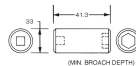

品番：EA164XA-22

品名：1/2"DRx22mm インパクトソケット

販売価格	3,690円(税抜) / 4,059円(税込)		
カタログ価格	3,690円(税抜) / 4,059円(税込)		
在庫数	最新在庫: 1 (2026/07/03 07:06現在)		
商品入数	1	販売単位	個
カタログページ	0471ページ		

仕様

対辺	22mm	差込角	1/2"
外径	33mm	全長	41.3mm
材質	スチール		
ピン固定用			
6ポイント			
接触面積が広くなり、グリップ力と強度が向上します			
オイル仕上げの黒色酸化皮膜			
最高のフィット感と不屈の強度を実現するため、鍛造および機械加工されています			
最適な硬度、延性、耐久性を実現するため、精密な熱処理と焼き戻しが行われています			
開口部のサイズをすばやく判断できるように、読みやすいスタンプパターンが付いています			
水銀不使用			