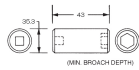

品番：EA164XA-24

品名：1/2"DRx24mm インパクトソケット

販売価格	3,860円(税抜) / 4,246円(税込)		
カタログ価格	3,860円(税抜) / 4,246円(税込)		
在庫数	最新在庫: 4 (2026/07/03 07:06現在)		
商品入数	1	販売単位	個
カタログページ	0471ページ		

仕様

対辺	24mm	差込角	1/2"
外径	35.3mm	全長	43mm
材質	スチール		
ピン固定用			
6ポイント			
接触面積が広くなり、グリップ力と強度が向上します			
オイル仕上げの黒色酸化皮膜			
最高のフィット感と不屈の強度を実現するため、鍛造および機械加工されています			
最適な硬度、延性、耐久性を実現するため、精密な熱処理と焼き戻しが行われています			
開口部のサイズをすばやく判断できるように、読みやすいスタンプパターンが付いています			
水銀不使用			