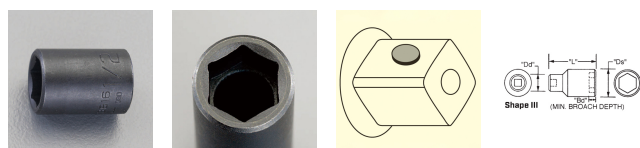

品番：**EA164XA-28A**

品名：1/2"DRx28mm インパクトソケット

販売価格	5,380円(税抜) / 5,918円(税込)		
カタログ価格	5,380円(税抜) / 5,918円(税込)		
在庫数	最新在庫: 0 (2026/07/03 07:02現在)		
商品入数	1	販売単位	個
カタログページ			

#### 仕様

対辺	28mm	外径	41.1mm
全長	46.0mm	差込角	1/2"
材質	スチール		
ピン固定用			
6ポイント			
接触面積が広くなり、グリップ力と強度が向上します			
オイル仕上げの黒色酸化皮膜			
最高のフィット感と不屈の強度を実現するため、鍛造および機械加工されています			
最適な硬度、延性、耐久性を実現するため、精密な熱処理と焼き戻しが行われています			
開口部のサイズをすばやく判断できるように、読みやすいスタンプパターンが付いています			
水銀不使用			