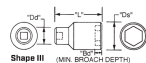

品番：EA164XA-36A

品名：1/2"DRx36mm インパクトソケット

販売価格	7,460円(税抜) / 8,206円(税込)		
カタログ価格	7,460円(税抜) / 8,206円(税込)		
在庫数	最新在庫: 0 (2026/07/03 07:02現在)		
商品入数	1	販売単位	個
カタログページ			

仕様

対辺	36mm	外径	52.4mm
全長	54.0mm	差込角	1/2"
材質	スチール		
ピン固定用			
6ポイント			
接触面積が広くなり、グリップ力と強度が向上します			
オイル仕上げの黒色酸化皮膜			
最高のフィット感と不屈の強度を実現するため、鍛造および機械加工されています			
最適な硬度、延性、耐久性を実現するため、精密な熱処理と焼き戻しが行われています			
開口部のサイズをすばやく判断できるように、読みやすいスタンプパターンが付いています			
水銀不使用			