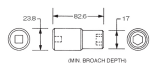

品番：EA164XB-10

品名：1/2"DRx10mm インパクトソケット・デ ィーフ

販売価格	1,990円(税抜) / 2,189円(税込)		
カタログ価格	1,990円(税抜) / 2,189円(税込)		
在庫数	最新在庫: 3 (2026/07/03 02:31現在)		
商品入数	1	販売単位	個
カタログページ	0471ページ		

仕様

対辺	10mm	差込角	1/2"
外径	17mm	全長	82.6mm
材質	スチール		
ピン固定用			
6ポイント			
接触面積が広くなり、グリップ力と強度が向上します。			
オイル仕上げの黒色酸化皮膜			
最高のフィット感と不屈の強度を実現するため、鍛造および機械加工されています			
最適な硬度、延性、耐久性を実現するため、精密な熱処理と焼き戻しが行われています			
開口部のサイズをすばやく判断できるように、読みやすいスタンプ パターンが付いています			
水銀不使用			