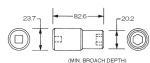

品番：EA164XB-103

品名：1/2"DR x 1/2" インパクトソケット・デューフ°

販売価格	2,010円(税抜) / 2,211円(税込)		
カタログ価格	2,010円(税抜) / 2,211円(税込)		
在庫数	最新在庫: 6 (2026/07/03 07:06現在)		
商品入数	1	販売単位	個
カタログページ	0471ページ		

#### 仕様

差込角	1/2"	対辺	1/2"
全長	82.6mm	外径	20.2mm
材質	スチール		
ピン固定用			
6ポイント			
接触面積が広くなり、グリップ力と強度が向上します。			
オイル仕上げの黒色酸化皮膜			
最高のフィット感と不屈の強度を実現するため、鍛造および機械加工されています			
最適な硬度、延性、耐久性を実現するため、精密な熱処理と焼き戻しが行われています			
開口部のサイズをすばやく判断できるように、読みやすいスタンプパターンが付いています			
水銀不使用			