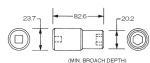

品番：EA164XB-103

品名：1/2"DR x 1/2" インパクトソケット・デューフ

販売価格	2,010円(税抜) / 2,211円(税込)		
カタログ価格	2,010円(税抜) / 2,211円(税込)		
在庫数	最新在庫: 6 (2026/07/03 08:01現在)		
商品入数	1	販売単位	個
カタログページ	0471ページ		

仕様

差込角	1/2"	対辺	1/2"
全長	82.6mm	外径	20.2mm
材質	スチール		
ピン固定用			
6ポイント			
接触面積が広くなり、グリップ力と強度が向上します。			
オイル仕上げの黒色酸化皮膜			
最高のフィット感と不屈の強度を実現するため、鍛造および機械加工されています			
最適な硬度、延性、耐久性を実現するため、精密な熱処理と焼き戻しが行われています			
開口部のサイズをすばやく判断できるように、読みやすいスタンプパターンが付いています			
水銀不使用			