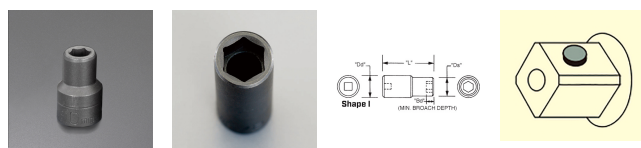

品番：EA164XB-103A

品名：1/2"DR x 1/2" インパクトソケット・デューフ

販売価格	4,470円(税抜) / 4,917円(税込)		
カタログ価格	4,470円(税抜) / 4,917円(税込)		
在庫数	最新在庫: 0 (2026/07/03 08:10現在)		
商品入数	1	販売単位	個
カタログページ			

#### 仕様

差込角	1/2"	対辺	1/2"
全長	82.6mm	外径	20.2mm
材質	スチール		
ピン固定用			
6ポイント			
接触面積が広くなり、グリップ力と強度が向上します。			
オイル仕上げの黒色酸化皮膜			
最高のフィット感と不屈の強度を実現するため、鍛造および機械加工されています			
最適な硬度、延性、耐久性を実現するため、精密な熱処理と焼き戻しが行われています			
開口部のサイズをすばやく判断できるように、読みやすいスタンプ パターンが付いています			
水銀不使用			