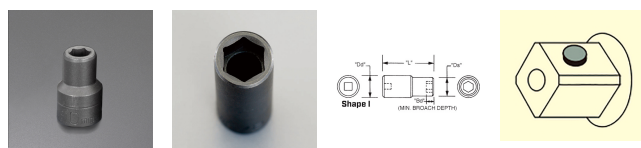

品番 : EA164XB-103A

品名 : 1/2"DR x 1/2" インパクトソケット・デューフ

販売価格	4,470円(税抜) / 4,917円(税込)		
カタログ価格	4,470円(税抜) / 4,917円(税込)		
在庫数	最新在庫: 0 (2026/07/03 07:11現在)		
商品入数	1	販売単位	個
カタログページ			

仕様

差込角	1/2"	対辺	1/2"
全長	82.6mm	外径	20.2mm
材質	スチール		
ピン固定用			
6ポイント			
接触面積が広くなり、グリップ力と強度が向上します。			
オイル仕上げの黒色酸化皮膜			
最高のフィット感と不屈の強度を実現するため、鍛造および機械加工されています			
最適な硬度、延性、耐久性を実現するため、精密な熱処理と焼き戻しが行われています			
開口部のサイズをすばやく判断できるように、読みやすいスタンプ パターンが付いています			
水銀不使用			