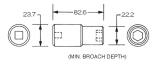

品番：EA164XB-104

品名：1/2"DR x 9/16" インパクトソケット・デューフ°

販売価格	2,110円(税抜) / 2,321円(税込)		
カタログ価格	2,110円(税抜) / 2,321円(税込)		
在庫数	最新在庫: 2 (2026/07/03 08:02現在)		
商品入数	1	販売単位	個
カタログページ	0471ページ		

仕様

差込角	1/2"	対辺	9/16"
全長	82.6mm	外径	22.2mm
材質	スチール		
ピン固定用			
6ポイント			
接触面積が広くなり、グリップ力と強度が向上します。			
オイル仕上げの黒色酸化皮膜			
最高のフィット感と不屈の強度を実現するため、鍛造および機械加工されています			
最適な硬度、延性、耐久性を実現するため、精密な熱処理と焼き戻しが行われています			
開口部のサイズをすばやく判断できるように、読みやすいスタンプパターンが付いています			
水銀不使用			