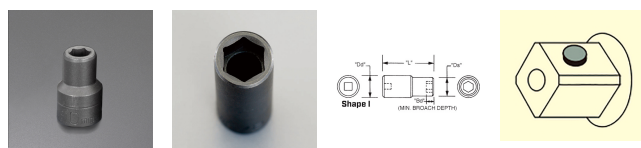

品番：EA164XB-104A

品名：1/2"DR x 9/16" インパクトソケット・デューフ

販売価格	4,690円(税抜) / 5,159円(税込)		
カタログ価格	4,690円(税抜) / 5,159円(税込)		
在庫数	最新在庫: 0 (2026/07/03 07:11現在)		
商品入数	1	販売単位	個
カタログページ			

#### 仕様

差込角	1/2"	対辺	9/16"
全長	82.6mm	外径	22.2mm
材質	スチール		
ピン固定用			
6ポイント			
接触面積が広くなり、グリップ力と強度が向上します。			
オイル仕上げの黒色酸化皮膜			
最高のフィット感と不屈の強度を実現するため、鍛造および機械加工されています			
最適な硬度、延性、耐久性を実現するため、精密な熱処理と焼き戻しが行われています			
開口部のサイズをすばやく判断できるように、読みやすいスタンプ パターンが付いています			
水銀不使用			