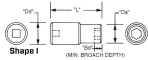

#### 仕様

差込角	1/2"	対辺	9/16"
全長	82.6mm	外径	22.2mm
材質	スチール		
ピン固定用			
6ポイント			
接触面積が広くなり、グリップ力と強度が向上します。			
オイル仕上げの黒色酸化皮膜			
最高のフィット感と不屈の強度を実現するため、鍛造および機械加工されています			
最適な硬度、延性、耐久性を実現するため、精密な熱処理と焼き戻しが行われています			
開口部のサイズをすばやく判断できるように、読みやすいスタンプ パターンが付いています			
水銀不使用			