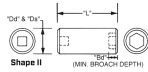

品番 : EA164XB-105A

品名 : 1/2"DR x 5/8" インパクトソケット・デューフ°

販売価格	4,690円(税抜) / 5,159円(税込)		
カタログ価格	4,690円(税抜) / 5,159円(税込)		
在庫数	最新在庫: 0 (2026/07/03 08:03現在)		
商品入数	1	販売単位	個
カタログページ			

仕様

差込角	1/2"	対辺	5/8"
全長	82.6mm	外径	25.4mm
材質	スチール		
ピン固定用			
6ポイント			
接触面積が広くなり、グリップ力と強度が向上します。			
オイル仕上げの黒色酸化皮膜			
最高のフィット感と不屈の強度を実現するため、鍛造および機械加工されています			
最適な硬度、延性、耐久性を実現するため、精密な熱処理と焼き戻しが行われています			
開口部のサイズをすばやく判断できるように、読みやすいスタンプ パターンが付いています			
水銀不使用			