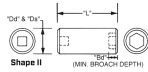

仕様

| | | | |
|--|--------|----|--------|
| 差込角 | 1/2" | 対辺 | 13/16" |
| 全長 | 82.6mm | 外径 | 31.4mm |
| 材質 | スチール | | |
| ピン固定用 | | | |
| 6ポイント | | | |
| 接触面積が広くなり、グリップ力と強度が向上します。 | | | |
| オイル仕上げの黒色酸化皮膜 | | | |
| 最高のフィット感と不屈の強度を実現するため、鍛造および機械加工されています | | | |
| 最適な硬度、延性、耐久性を実現するため、精密な熱処理と焼き戻しが行われています | | | |
| 開口部のサイズをすばやく判断できるように、読みやすいスタンプ パターンが付いています | | | |
| 水銀不使用 | | | |