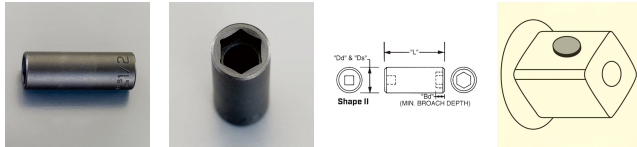

品番 : EA164XB-109

品名 : 1/2"DR x 7/8" インパクトソケット・デューフ°

販売価格	2,480円(税抜) / 2,728円(税込)		
カタログ価格	2,480円(税抜) / 2,728円(税込)		
在庫数	最新在庫: 4 (2026/07/03 08:02現在)		
商品入数	1	販売単位	個
カタログページ	0471ページ		

カタログ訂正 26/01/26 全長の訂正。誤:88.9mm、正:82.6mm(No.57 9025)

仕様

差込角	1/2"	対辺	7/8"
全長	82.6mm	外径	33.3mm
材質	スチール		
ピン固定用			
6ポイント			
接触面積が広くなり、グリップ力と強度が向上します。			
オイル仕上げの黒色酸化皮膜			
最高のフィット感と不屈の強度を実現するため、鍛造および機械加工されています			
最適な硬度、延性、耐久性を実現するため、精密な熱処理と焼き戻しが行われています			
開口部のサイズをすばやく判断できるように、読みやすいスタンプ パターンが付いています			
水銀不使用			