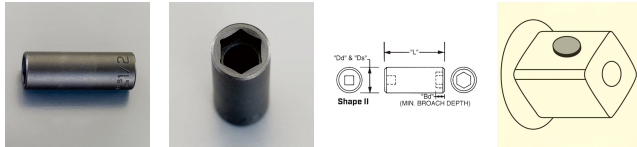

品番 : EA164XB-110

品名 : 1/2"DRx 15/16" インパクトソケット・デューフ

販売価格	2,550円(税抜) / 2,805円(税込)		
カタログ価格	2,550円(税抜) / 2,805円(税込)		
在庫数	最新在庫: 5 (2026/07/03 07:06現在)		
商品入数	1	販売単位	個
カタログページ	0471ページ		

カタログ訂正 26/01/26 全長の訂正。誤:88.9mm、正:82.6mm(No.57 9025)

仕様

差込角	1/2"	対辺	15/16"
全長	82.6mm	外径	34.9mm
材質	スチール		
ピン固定用			
6ポイント			
接触面積が広くなり、グリップ力と強度が向上します。			
オイル仕上げの黒色酸化皮膜			
最高のフィット感と不屈の強度を実現するため、鍛造および機械加工されています			
最適な硬度、延性、耐久性を実現するため、精密な熱処理と焼き戻しが行われています			
開口部のサイズをすばやく判断できるように、読みやすいスタンプ パターンが付いています			
水銀不使用			